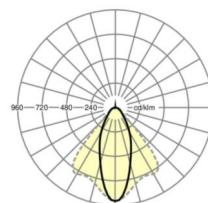

электротехника

Балласт	Электронный драйвер (1 штука)
Мощность системы	26W
сетевое напряжение	230V/50Hz
класс энергосбережения/Источник света	D

Оптика

Оснастка	LED, цветопередача/оттенок света CRI ≥ 80 / 4000K
Допуск для координаты цветности (MacAdam)	3SDCM
Фотобиологическая безопасность (светильник)	RG1
Номинальный световой поток	4412lm
Срок службы LED	50000h L80/B10 (Tq 45°C)
светоотдача светильников	172lm/W
Угол излучения	40° (C0) / 85° (C90)
UGR поп./вдоль	17.6 / 19.3

Механика

цвет корпуса	белый стандартный для электротехники RAL 9016
размеры (LxWxH/DxH)	1531mm x 55mm x 37mm
вес (нетто)	1.9kg
Вид монтажа	сборка трековых систем, световая структура

DEEP-LINK

<https://www.regiolux.de/ru/article/19420004010>

Ссылка	LED 4000lm 840
ηLB	100 %
Φ ↓/↑	99 % / 1 %
UGR поп./вдоль	17.6 / 19.3

размеры

L	1531 mm	Длина
B	55 mm	Ширина
H	37 mm	Высота